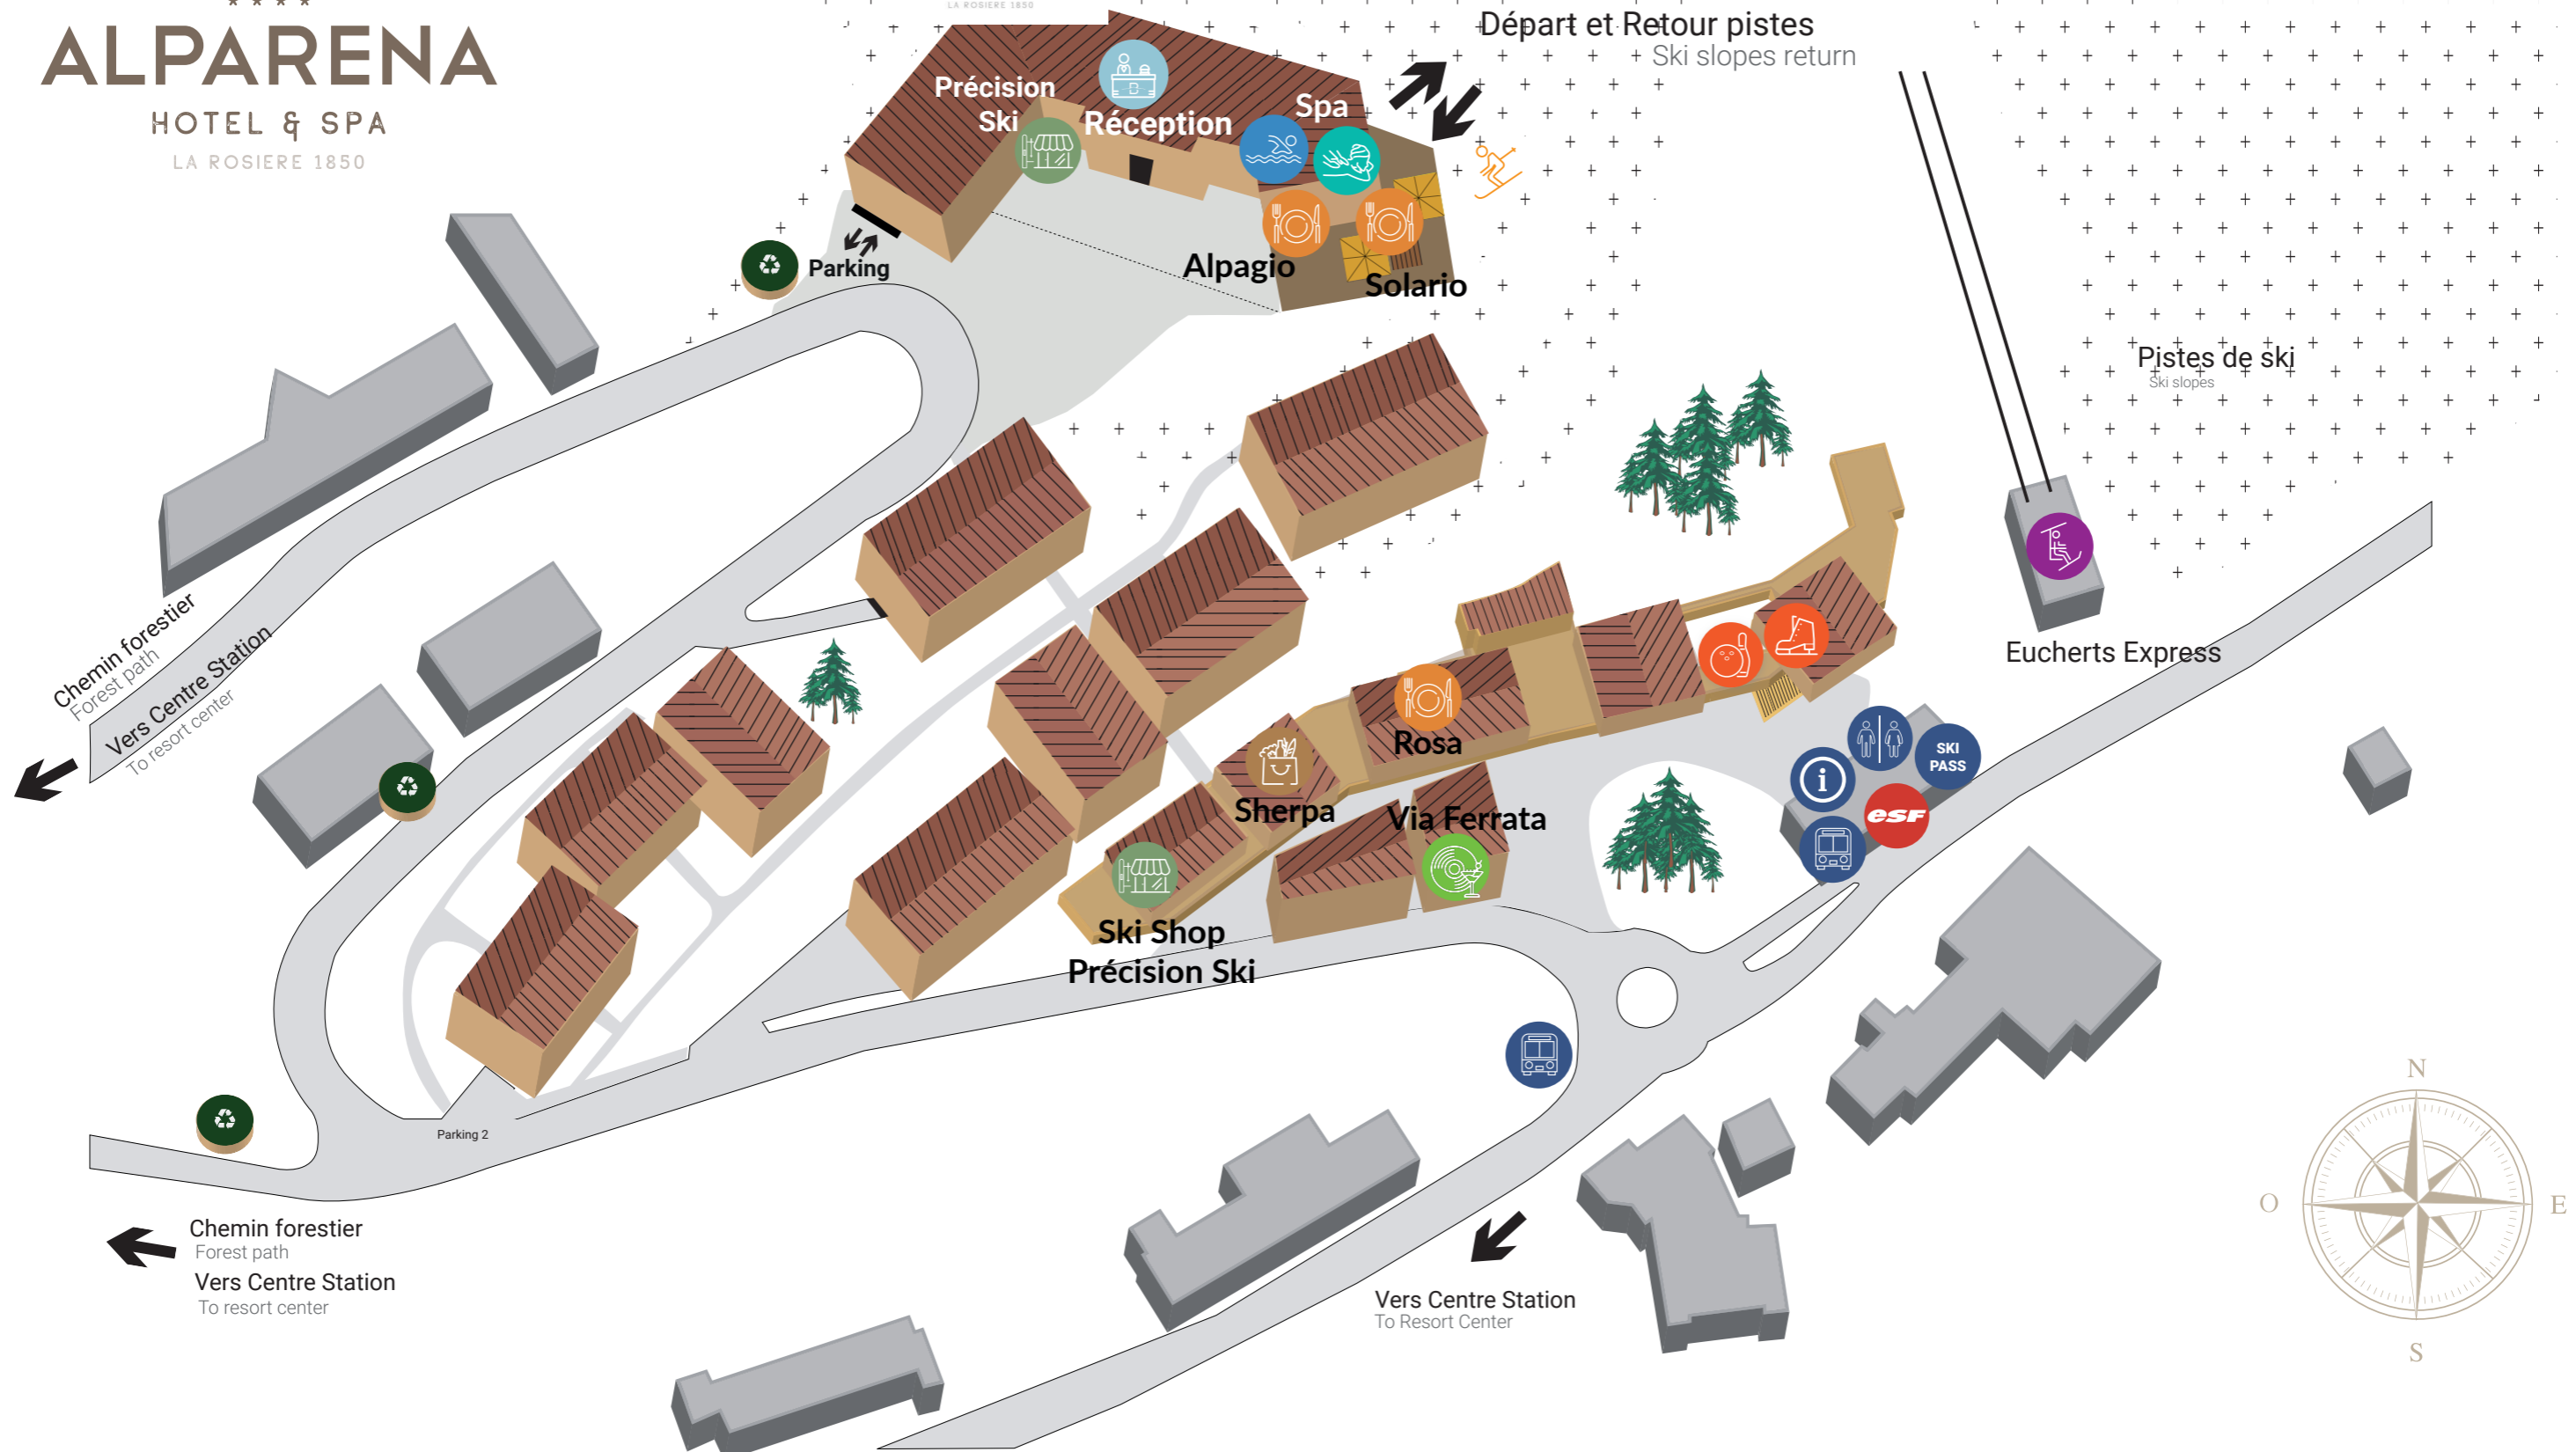

# ALPARENA

HOTEL & SPA  
LA ROSIERE 1850

## ALPARENA

HOTEL & SPA  
LA ROSIERE 1850

## Quartier des Eucherts

Eucherts district

- |   |  |   |  |  |
|---|--|---|--|--|
|  Réception                                   |  Spa<br>Piscine, sauna, hammam, fitness...<br>Swimming pool, sauna, hammam, fitness ... |  Restaurant        |  ESF / Garderie<br>ESF/ Nursery |  Office de Tourisme<br>Tourist Office |
|  Magasin de ski/ location<br>Ski rental shop |  Soins corps et visage<br>Body and face treatments                                      |  Patinoire<br>Rink |  Télésiège<br>Chairlift         |  Vente de forfaits<br>Ski pass sale   |
|  Supérette<br>Minimarket                     |  Bar / Club<br>Bar / Night Club   |  Bowling           |  Poubelles<br>Dustbins          |  Arrêt de bus<br>Bus Stop             |